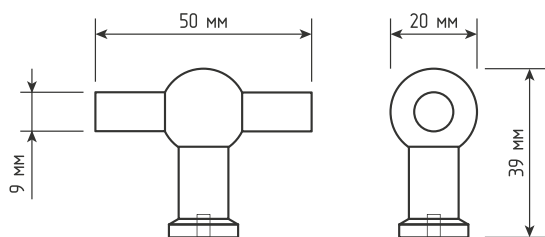

Ручка кнопка ZA1893 Laurus PRO,
черный матовый, шт

артикул: 519171

Доступные цвета:

Черный матовый