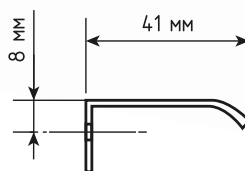

Ручка торцевая T-10 128/150 мм Laurus PRO, черный матовый, шт

артикул: 39490

Доступные цвета:

Черный матовый

Монолитная форма:

Цельный профиль обеспечивает удобное открывание и сохраняет строгий архитектурный силуэт фасада.