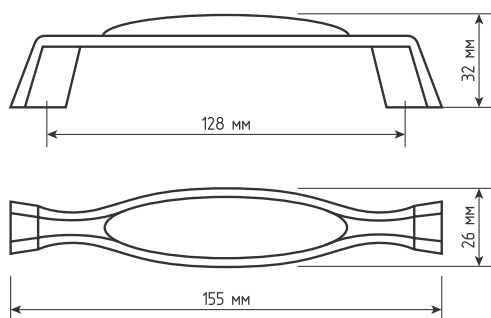

Ручка скоба С7042 128 мм Laurus PRO, старинная бронза, шт

артикул: 69622

Доступные цвета:

Старинная бронза