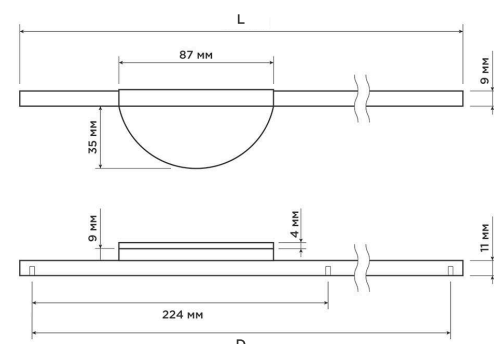

Артикулы	Высота 	Ширина 	Длина (L) 	Диаметр 	D 
519191 (ч), 519192 (з)	24	44	500	-	448
519193 (ч), 519194 (з)	24	44	1000	-	960

КУБИЗМ

ТРЕНД 2026—2027

Новая коллекция ручек «Кубизм» — смелый диалог между функциональностью и высоким искусством.