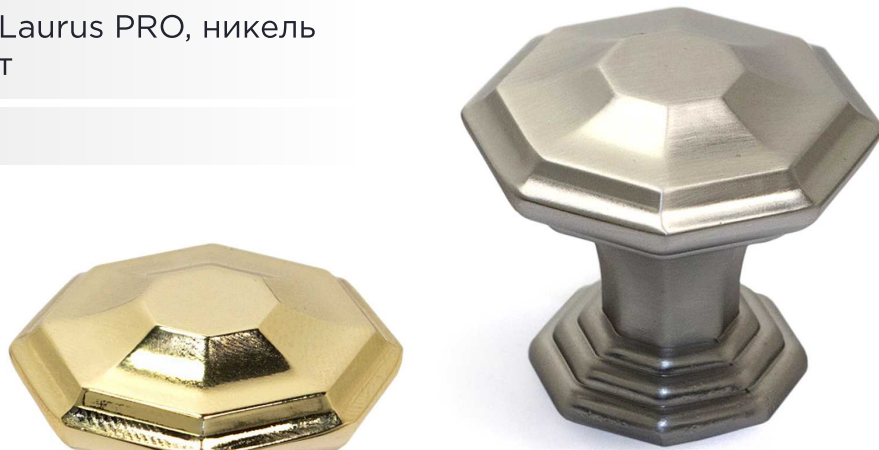

Ручка кнопка ZA2411 Laurus PRO, никель матовый атласный, шт

артикул: 39513-2

Доступные цвета:

- Никель матовый атласный
- Золото
- Старинная латунь

золото // 39513