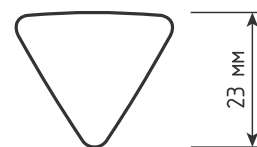

Ручка кнопка ZA1920 Laurus PRO, матовый хром, шт

артикул: 519179

Доступные цвета:

Хром матовый

Современная пластика:

Асимметричная геометрия создает выразительный акцент и остается удобной в эксплуатации. Матовый хром отлично подходит для спокойных и современных мебельных композиций.

Ручка кнопка ZA1912 Laurus PRO, матовый хром, шт

артикул: 519178

Доступные цвета:

Хром матовый