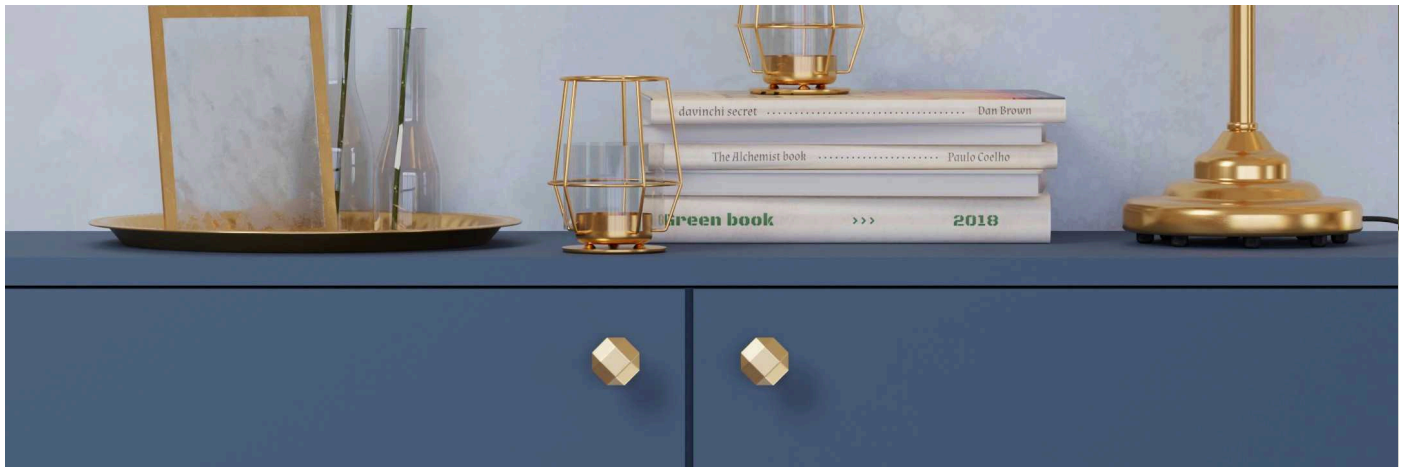

Ручка кнопка ZA1970 Laurus PRO, черный, шт

артикул: 39510

Доступные цвета:

- Черный
- Золото

золото // 39509

Граненый акцент:

Фактурная многогранная форма создает выразительный световой эффект и подчеркивает геометрию фасада. Компактный размер делает модель уместной как для акцентных, так и для минималистичных решений.