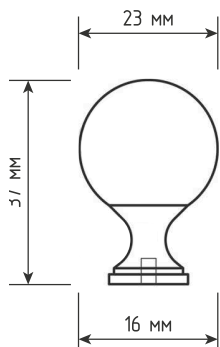

Рациональный объем:

Компактная форма удобна в использовании и не перегружает фасад.

Артикулы	Высота	Ширина	Длина	Диаметр	D
519179	29	23	26	-	-
519178	37	-	-	23	-