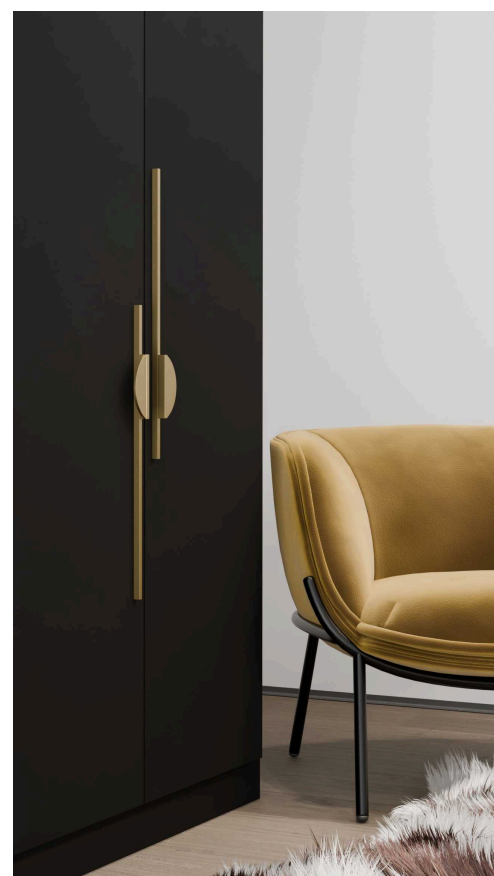

 Черный матовый

 Золото брашированное

золото брашированное // 519192

Устойчивость к износу:

Высококачественное покрытие защищает ручку от царапин и сохраняет её эстетичный внешний вид даже при интенсивном использовании.