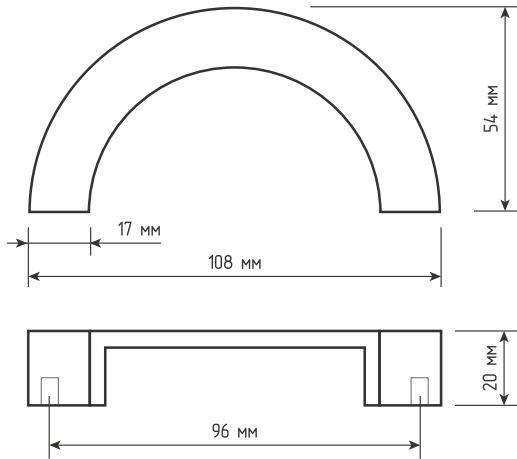

Ручка скоба ZA2600 96 мм Laurus PRO, золото брашированное, шт

артикул: 519184

Доступные цвета:

Золото брашированное

Изящная дуга:

Цельная арочная форма создает мягкий силуэт и подчеркивает классический характер мебели. Брашированное золото добавляет глубину и благородный световой эффект.