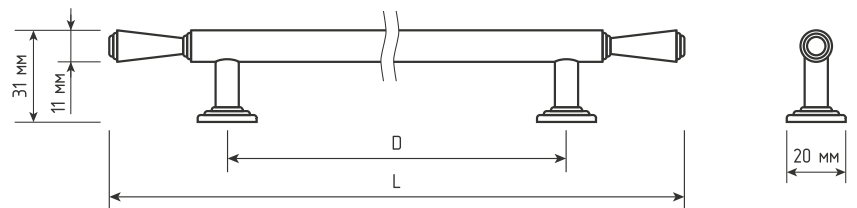

Скоба и кнопка выполнены в едином дизайне, что позволяет создавать целостные мебельные композиции.

Артикулы	Высота	Ширина	Длина (L)	Диаметр	D
39512-3 (ч), 39512-4 (з), 39512-5 (л)	31	11/20	270	-	192
39512-6 (ч), 39512-7 (з), 39512-8 (л)	31	11/20	334	-	256