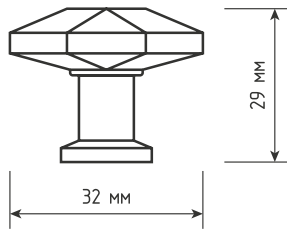

Ручка кнопка ZA1970 Laurus PRO, черный, шт

артикул: 39510

Доступные цвета:

- Черный
- Золото

золото // 39509

Граненый акцент:

Фактурная многогранная форма создает выразительный световой эффект и подчеркивает геометрию фасада. Компактный размер делает модель уместной как для акцентных, так и для минималистичных решений.