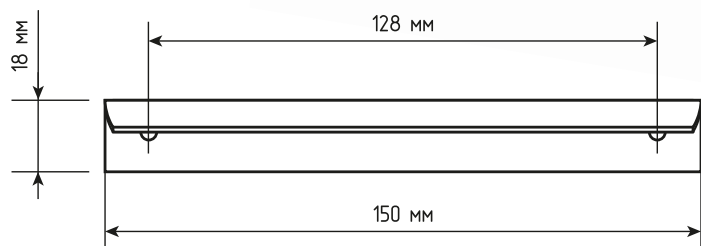

Ручка торцевая T-10 128/150 мм Laurus PRO, черный матовый, шт

артикул: 39490

Доступные цвета:

Черный матовый

Монолитная форма:

Цельный профиль обеспечивает удобное открывание и сохраняет строгий архитектурный силуэт фасада.