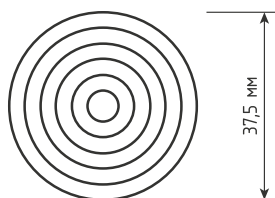

Объемный орнамент:

Ручка-кнопка с концентрической огранкой становится акцентной деталью фасада, объединяя декоративность и строгую симметрию формы.