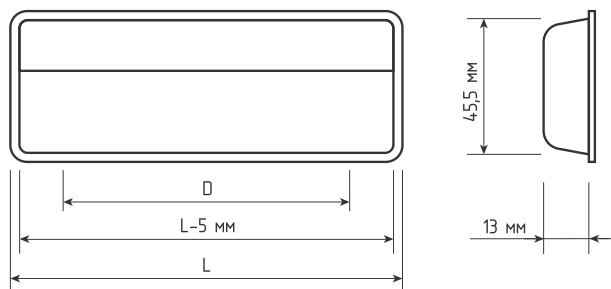

Артикулы	Высота	Ширина	Длина (L)	Диаметр	D
39514 (ч), 39514-1 (з)	45.5	13	130	-	96
39514-2 (ч), 39514-3 (з)	45.5	13	194	-	160