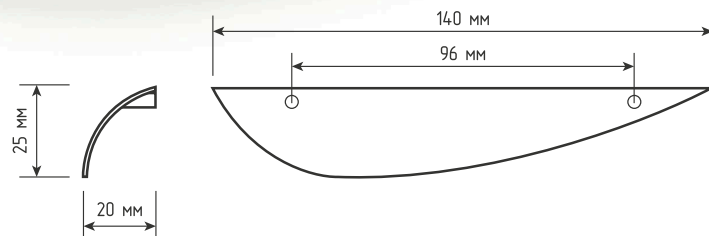

золото перламутровое // 519168