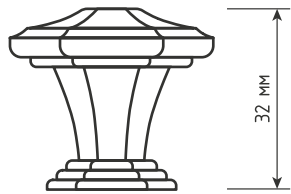

Ручка кнопка ZA2411 Laurus PRO, никель матовый атласный, шт

артикул: 39513-2

Доступные цвета:

- Никель матовый атласный
- Золото
- Старинная латунь

золото // 39513