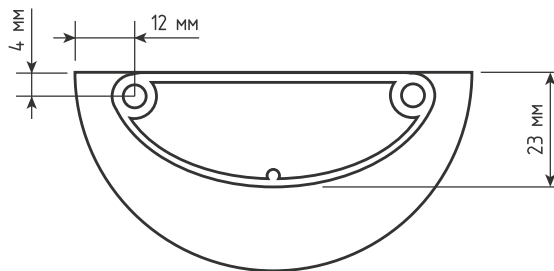

Артикулы

519182 (4), 519183 (3)

Высота	Ширина	Длина	Диаметр	D
22	44	-	88	64