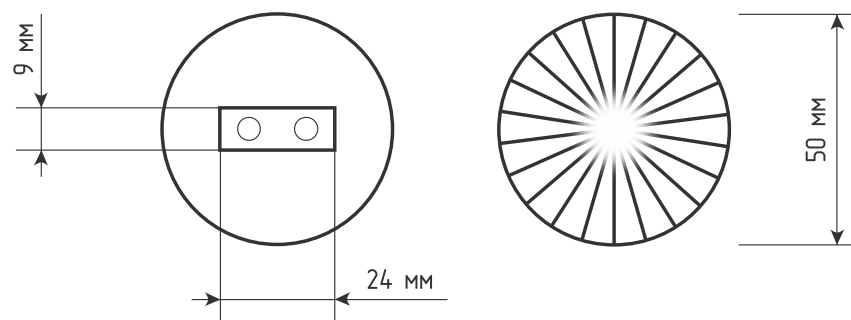

Артикулы	Высота	Ширина	Длина	Диаметр	D
519172 (ч), 519173 (з), 519174 (с)	24	-	-	50	16