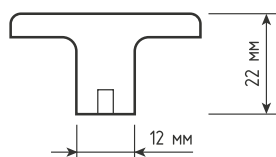

Объемный орнамент:

Ручка-кнопка с концентрической огранкой становится акцентной деталью фасада, объединяя декоративность и строгую симметрию формы.