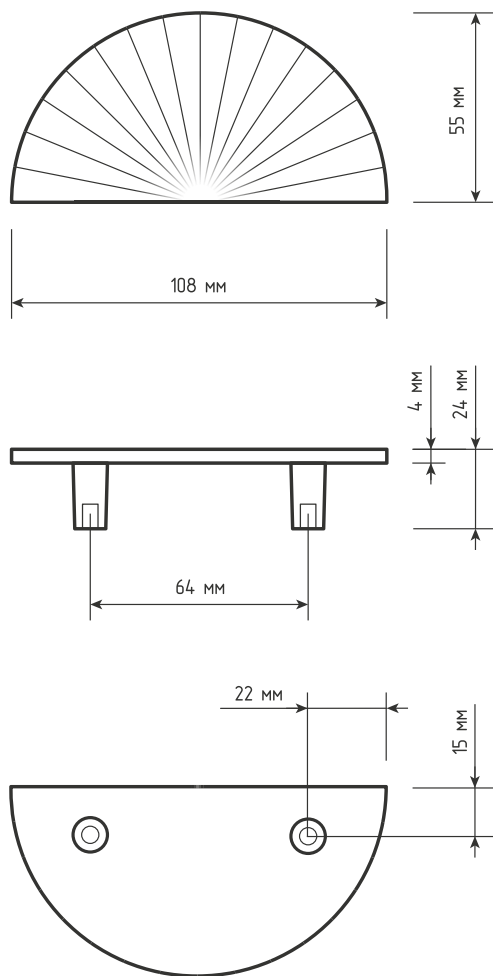

серый матовый // 519177

золото перламутровое // 519176

Артикулы	Высота	Ширина	Длина	Диаметр	D
519175 (ч), 519176 (з), 519177 (с)	24	55	108	108	64

Ручка скоба ZA1820 96 мм Laurus PRO, перламутровое золото, шт