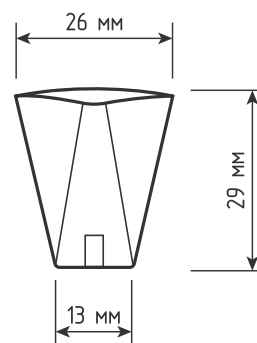

Ручка кнопка ZA1920 Laurus PRO, матовый хром, шт

артикул: 519179

Доступные цвета:

Хром матовый

Современная пластика:

Асимметричная геометрия создает выразительный акцент и остается удобной в эксплуатации. Матовый хром отлично подходит для спокойных и современных мебельных композиций.

Ручка кнопка ZA1912 Laurus PRO, матовый хром, шт

артикул: 519178

Доступные цвета:

Хром матовый