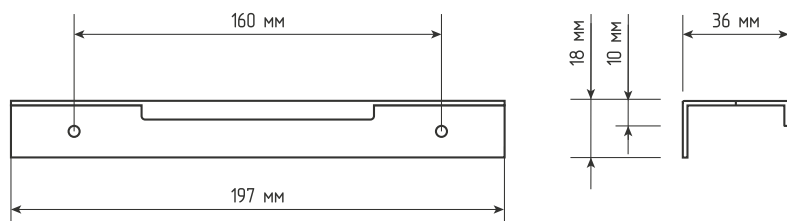

Выверенная классика:

Традиционная форма ручки обеспечивает удобный захват и понятную эргономику. Такие модели легко интегрируются в мебель любого назначения — от кухни до ванной зоны.

Артикулы	Высота	Ширина	Длина	Диаметр	D
39487	18	36	200	-	160
39487-1	18	36	300	-	224
39487-2	18	36	450	-	384
39487-3	18	36	700	-	640