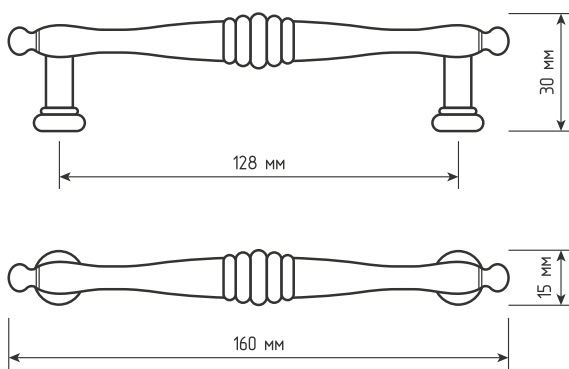

-

Длина

-

Диаметр

32

D

-

Ручка скоба ZA2050 128 мм Laurus PRO, атласный никель, шт

золото // 69605, 69606

хром // 69602, 69603

Артикулы

Артикулы	Высота	Ширина	Длина	Диаметр	D
69700 (н), 69605 (з), 69602 (х)	30	15	160	-	128
69701 (н), 69606 (з), 69603 (х)	32	15	224	-	224

Ручка скоба ZA2600 96 мм Laurus PRO, золото брашированное, шт