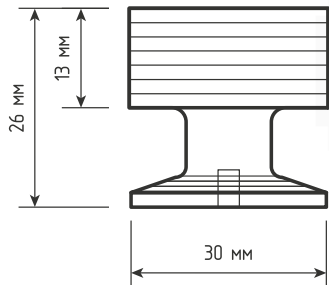

Ручка кнопка AL1849 Laurus PRO, черный матовый, шт

артикул: 519164

Доступные цвета:

- Черный матовый
- Золото перламутровое

золото перламутровое // 519165

Стильный внешний вид:

Круглые и прямоугольные формы гармонично вписывается в любые интерьерные решения, особенно в интерьеры вдохновленные стилем Ар-Деко.