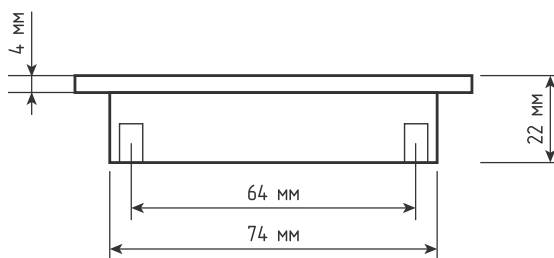

Артикулы

519182 (4), 519183 (3)

Высота	Ширина	Длина	Диаметр	D
22	44	-	88	64