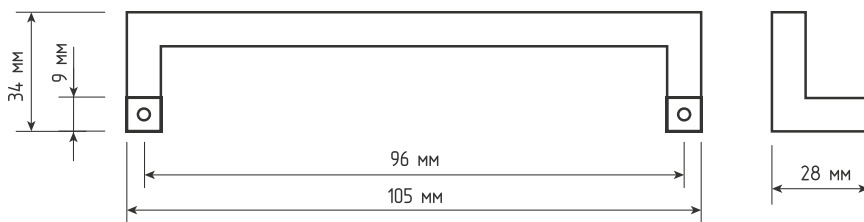

Артикулы	Высота	Ширина	Длина	Диаметр	D
39510 (ч), 39509 (з)	29	-	-	32	-
519189 (ч), 519190 (з)	34	28	105	-	96