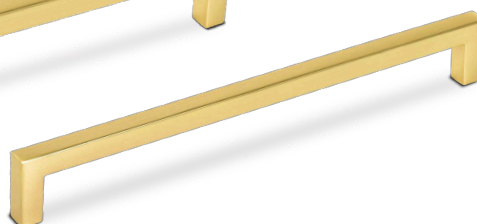

золото брашированное // 39511-5