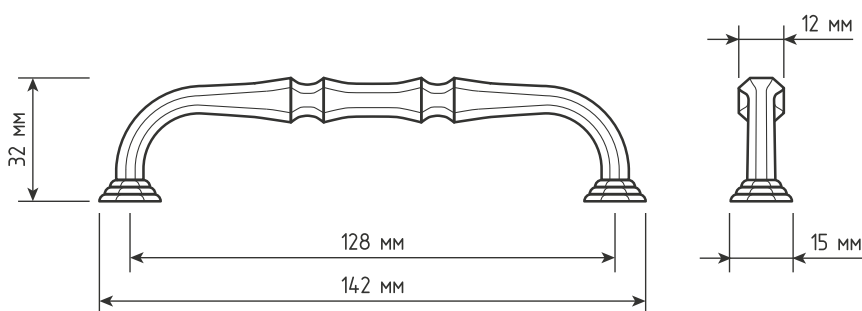

Артикулы

Артикулы	Высота 	Ширина 	Длина 	Диаметр 	D
39513-3 (з), 39513-4 (л), 39513-5 (н)	32	15	142	-	128
39513-6 (з), 39513-7 (л), 39513-8 (н)	32	15	206	-	192