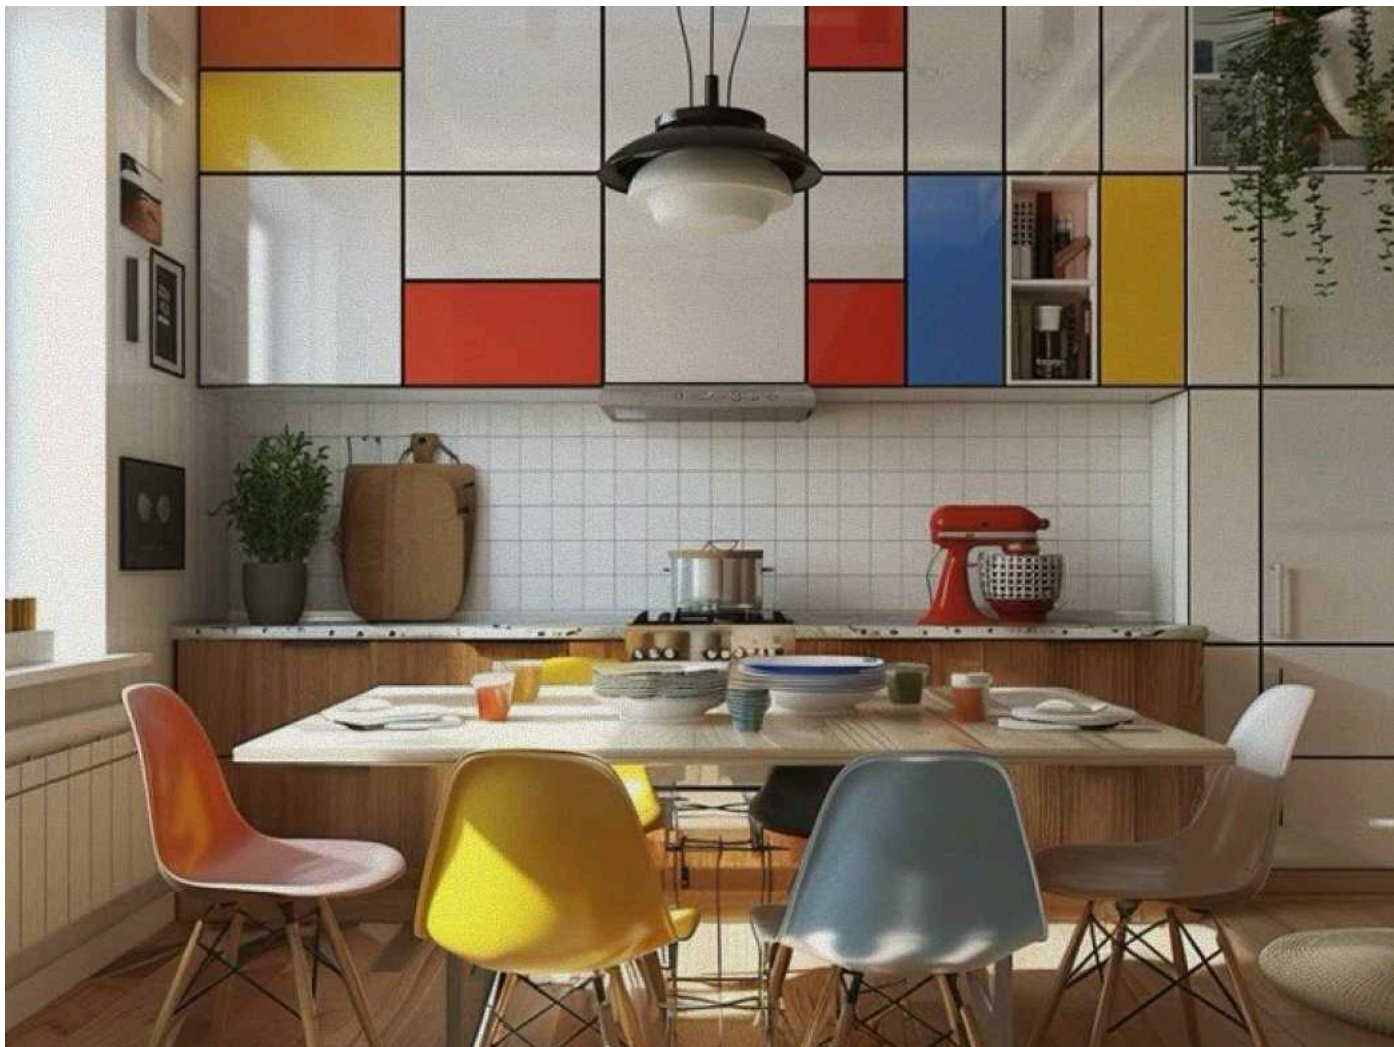

КУБИЗМ

ТРЕНД 2026—2027

Новая коллекция ручек «Кубизм» — смелый диалог между функциональностью и высоким искусством.

Кубизм — это эксперимент с формой, его суть — в гармонии геометрических фигур. Ручки новой коллекции не просто скобы или кнопки. Это тщательно продуманные композиции, которые преобразуют плоскость фасада в трехмерное арт-пространство.

Как и художники-кубисты, мы разбираем привычные формы на геометрические составляющие, чтобы создать нечто совершенно новое, используем оптические иллюзии, задавая динамику и ощущение движения в статичном предмете мебели.

ОСОБЕННОСТИ КОЛЛЕКЦИИ:

- Яркая геометричность моделей
- Акцент на форму
- Контрастность и небрежная угловатость
- Дробление на грани и усложнение формы для создания оптической глубины