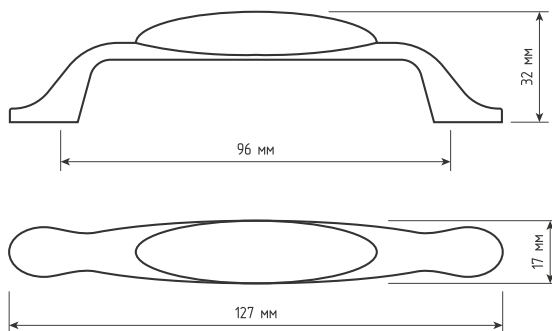

Винтажное настроение:

Старинная бронза придает мебели глубину и ощущение ручной художественной работы. Подчеркивает декоративность формы и создает эффект благородной патинированной поверхности.