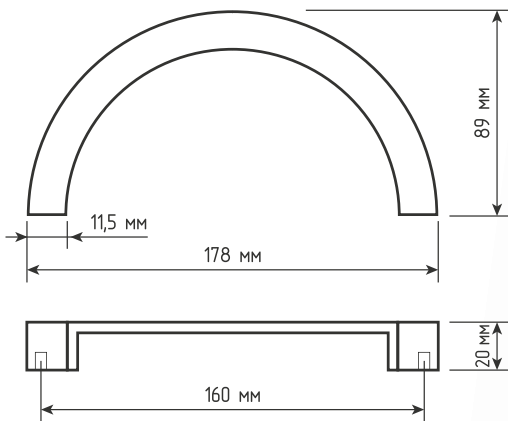

золото брашированное // 519185

Гармоничный масштаб:

Модель выполнена в двух размерах, что позволяет оформить разные зоны мебели в едином ритме и сохранить пропорциональность композиции.

Артикулы	Высота	Ширина	Длина	Диаметр	D
519184	20	54	108	-	96
519185	20	89	178	-	160