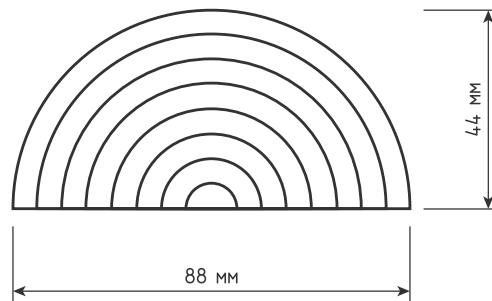

Артикулы

519182 (4), 519183 (3)

Высота	Ширина	Длина	Диаметр	D
22	44	-	88	64