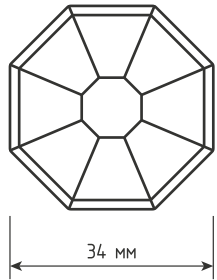

Ручка кнопка ZA2411 Laurus PRO, никель матовый атласный, шт

артикул: 39513-2

Доступные цвета:

- Никель матовый атласный
- Золото
- Старинная латунь

золото // 39513